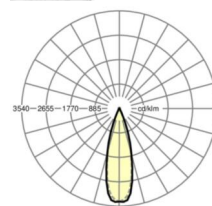

параметры

номер заказа	19447004160
код EAN	4020863400829
номер таможенного тарифа	94051190
Знак прохождения контроля	IP 64, класс защиты I, для рабочих мест за дисплеем 65° < 1500, ENEC10 VDE, F, D, HACCP DIN10500/Food/IFS-пригодность для применения/BRC, Indoor, CE
Степень ударопрочности IK	IK03 (-20°C bis 40°C)
Температура окружающей среды	ta -20°C в 40°C
Гарантийный срок	5 лет
Государственные программы поддержки	BEG - государственные субсидии для энергосберегающих зданий (действительна только для Германии)

электротехника

Балласт	Электронный драйвер (1 штука)
Мощность системы	37W
сетевое напряжение	230V/50Hz
класс энергосбережения/Источник света	D

Оптика

Оснастка	LED, цветопередача/оттенок света CRI ≥ 80 / 6500K
Допуск для координаты цветности (MacAdam)	3SDCM
Фотобиологическая безопасность (светильник)	RG1
Номинальный световой поток	5820lm
Срок службы LED	50000h L80/B10 (Tq 40°C)
светоотдача светильников	156lm/W
Угол излучения	30° (C0) / 30° (C90)
UGR поп./вдоль	11.8 / 10.4

DEEP-LINK

<https://www.regiolum.de/ru/article/19447004160>